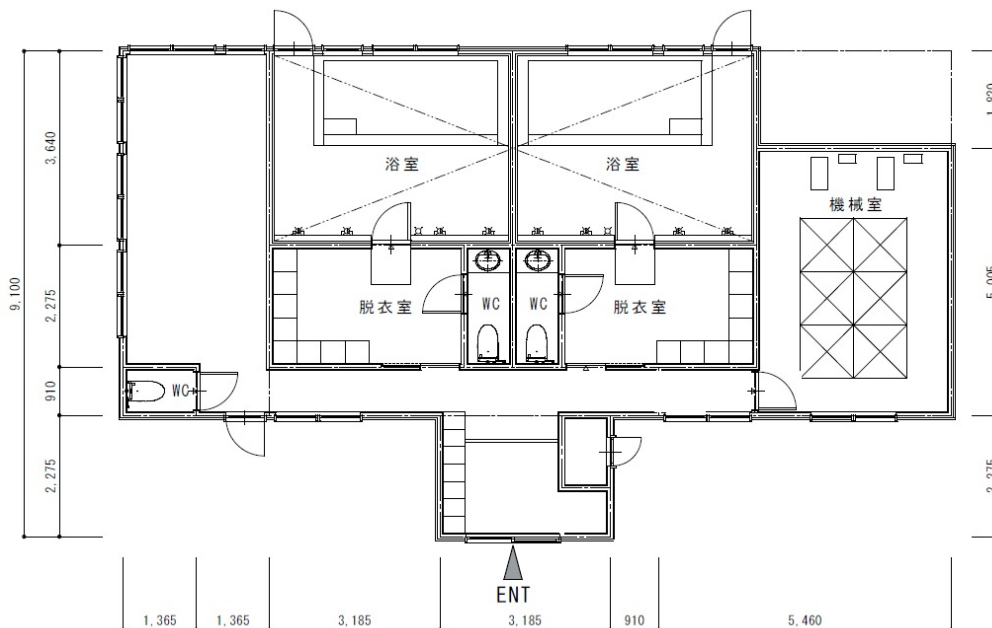

※施設カラーパース図

※温泉棟平面図

< ご注意点 >

- 周辺の山林に入り自然教育の実施をご希望の場合は、事前に当別町役場の許可が必要となりますのでお気軽にお問い合わせください。弊社にて当別町役場へ確認、申請のお手伝いをいたします。
- 自然教育のインストラクター派遣可能ですが別途、日程調整と見積が必要となります。

< 下記の場合は、別途費用が発生いたしますのでご注意ください。 >

- 100V AC電源を使う場合は別途1,000円の電源使用料が必要となります。
- シャワーご利用の場合は利用人数・利用時間問わず5,000円が必要となります。※シャワーに関しては、温泉施設で4台シャワーが有る約20㎡の浴室(湯船は空となっております。)が2室となります。それぞれ約10㎡の脱衣場とトイレを完備しております。(ソーシャルディスタンス確保のため1度のご利用は5名定員となっております。)